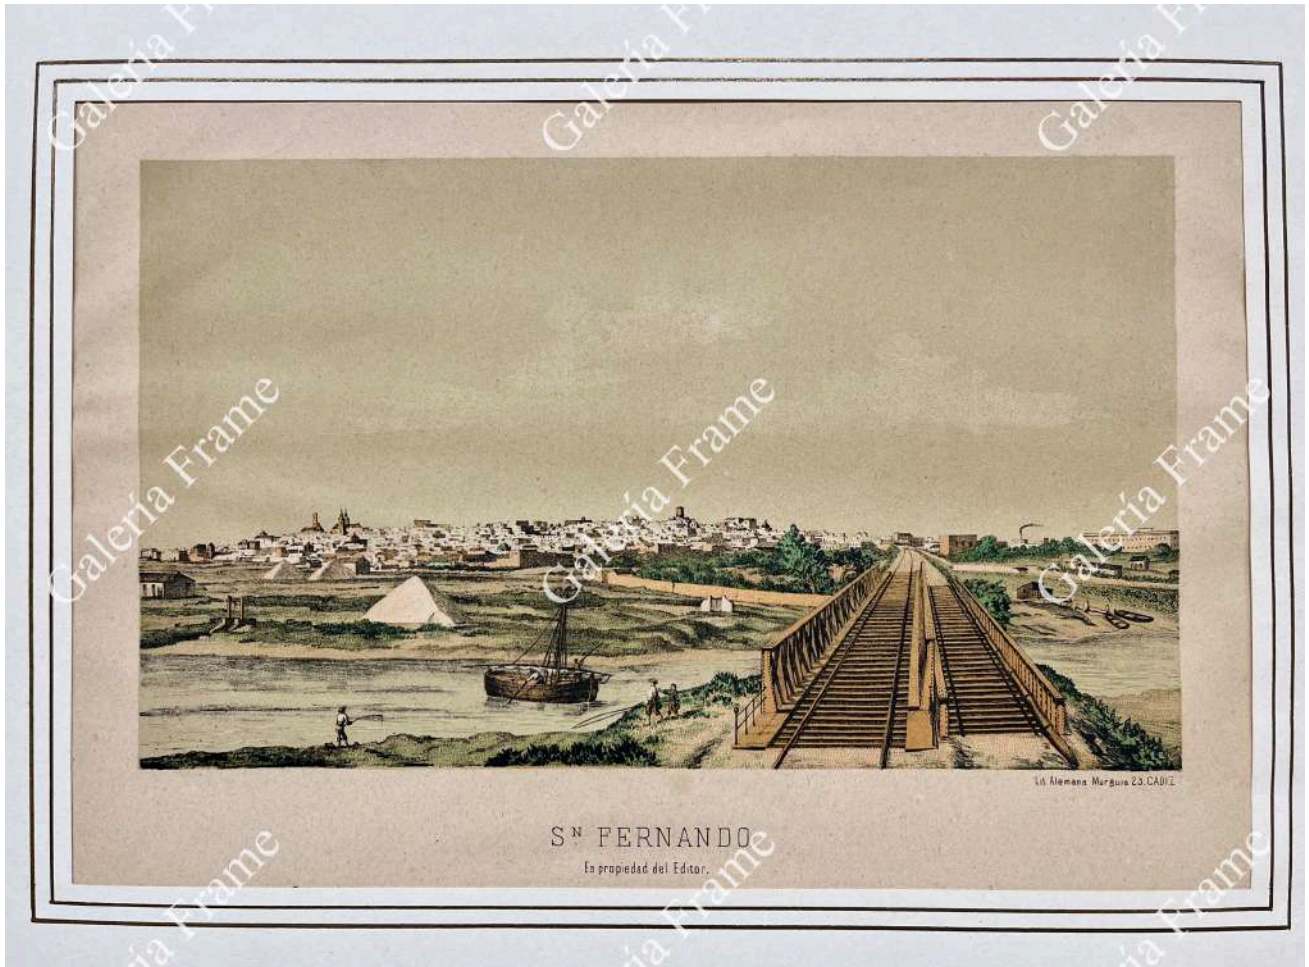

La Galería Frame, fundada en Madrid, 1973, está especializada en la compra y venta de obra gráfica moderna, grabados antiguos y cartografía de los siglos XV al XIX. También disponemos de nuestro propio taller de marcos para conservar las obras.