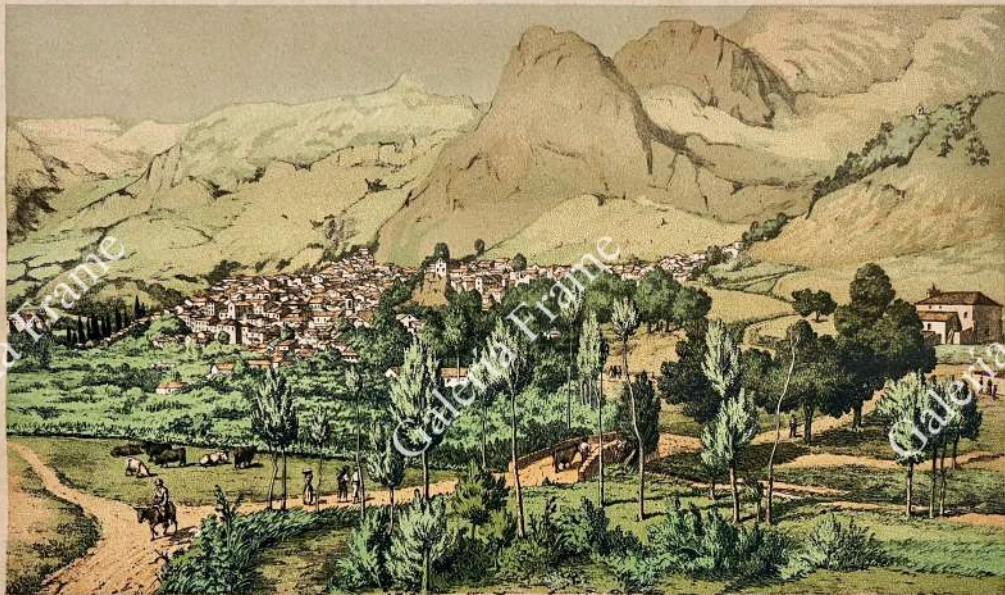

Lit. ALEMANA Murguía 23, CADIZ.

UBRIQUE

Es propiedad del Editor.